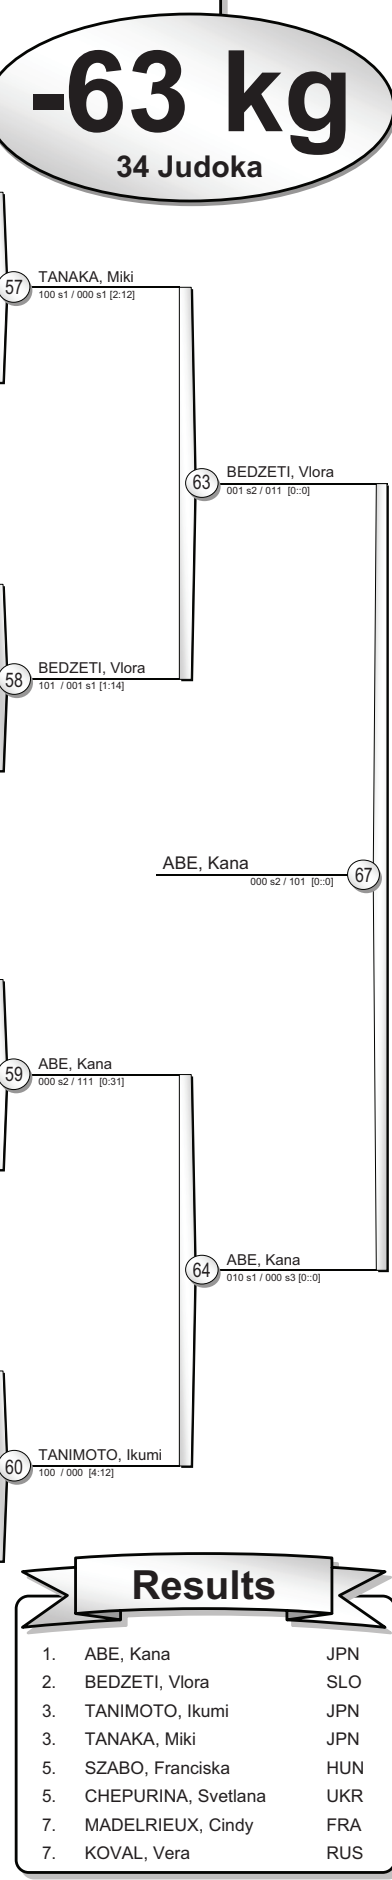

Pool D

TANIMOTO, Ikumi	JPN	25	TANIMOTO, Ikumi	45	TANIMOTO, Ikumi	011 / 000 s1 [0:0]
MILOSEVIC, Nina	SLO	26	MILOSEVIC, Nina	45	TANIMOTO, Ikumi	011 / 000 s1 [0:0]
DAKOVIC, Andreja	CRO	27	DAKOVIC, Andreja	46	YUSUBOVA, Ramila	000 / 100 [4:29]
YUSUBOVA, Ramila	AZE	28	YUSUBOVA, Ramila	46	YUSUBOVA, Ramila	000 / 100 [4:29]
CHEPURINA, Svetlana	UKR	29	CHEPURINA, Svetlana	47	CHEPURINA, Svetlana	010 s2 / 002 [0:0]
HENRY, Virginie	FRA	30	HENRY, Virginie	47	CHEPURINA, Svetlana	010 s2 / 002 [0:0]
NAKAO, Janine	USA	31	NAKAO, Janine	48	KAKONYI, Ninetta	000 / 001 s1 [0:0]
KAKONYI, Ninetta	HUN	32	KAKONYI, Ninetta	48	KAKONYI, Ninetta	000 / 001 s1 [0:0]

Repechage

MADLRRIEUX, Cindy	FRA	61	SZABO, Franciska	65	TANIMOTO, Ikumi	000 / 020 s1 [0:0]
SZABO, Franciska	HUN	61	SZABO, Franciska	65	TANIMOTO, Ikumi	000 / 020 s1 [0:0]
KOVAL, Vera	RUS	62	CHEPURINA, Svetlana	66	TANAKA, Miki	000 / 100 [0:0]
CHEPURINA, Svetlana	UKR	62	CHEPURINA, Svetlana	66	TANAKA, Miki	000 / 100 [0:0]

Results

1.	ABE, Kana	JPN
2.	BEDZETI, Vlora	SLO
3.	TANIMOTO, Ikumi	JPN
4.	TANAKA, Miki	JPN
5.	SZABO, Franciska	HUN
6.	CHEPURINA, Svetlana	UKR
7.	MADLRRIEUX, Cindy	FRA
7.	KOVAL, Vera	RUS